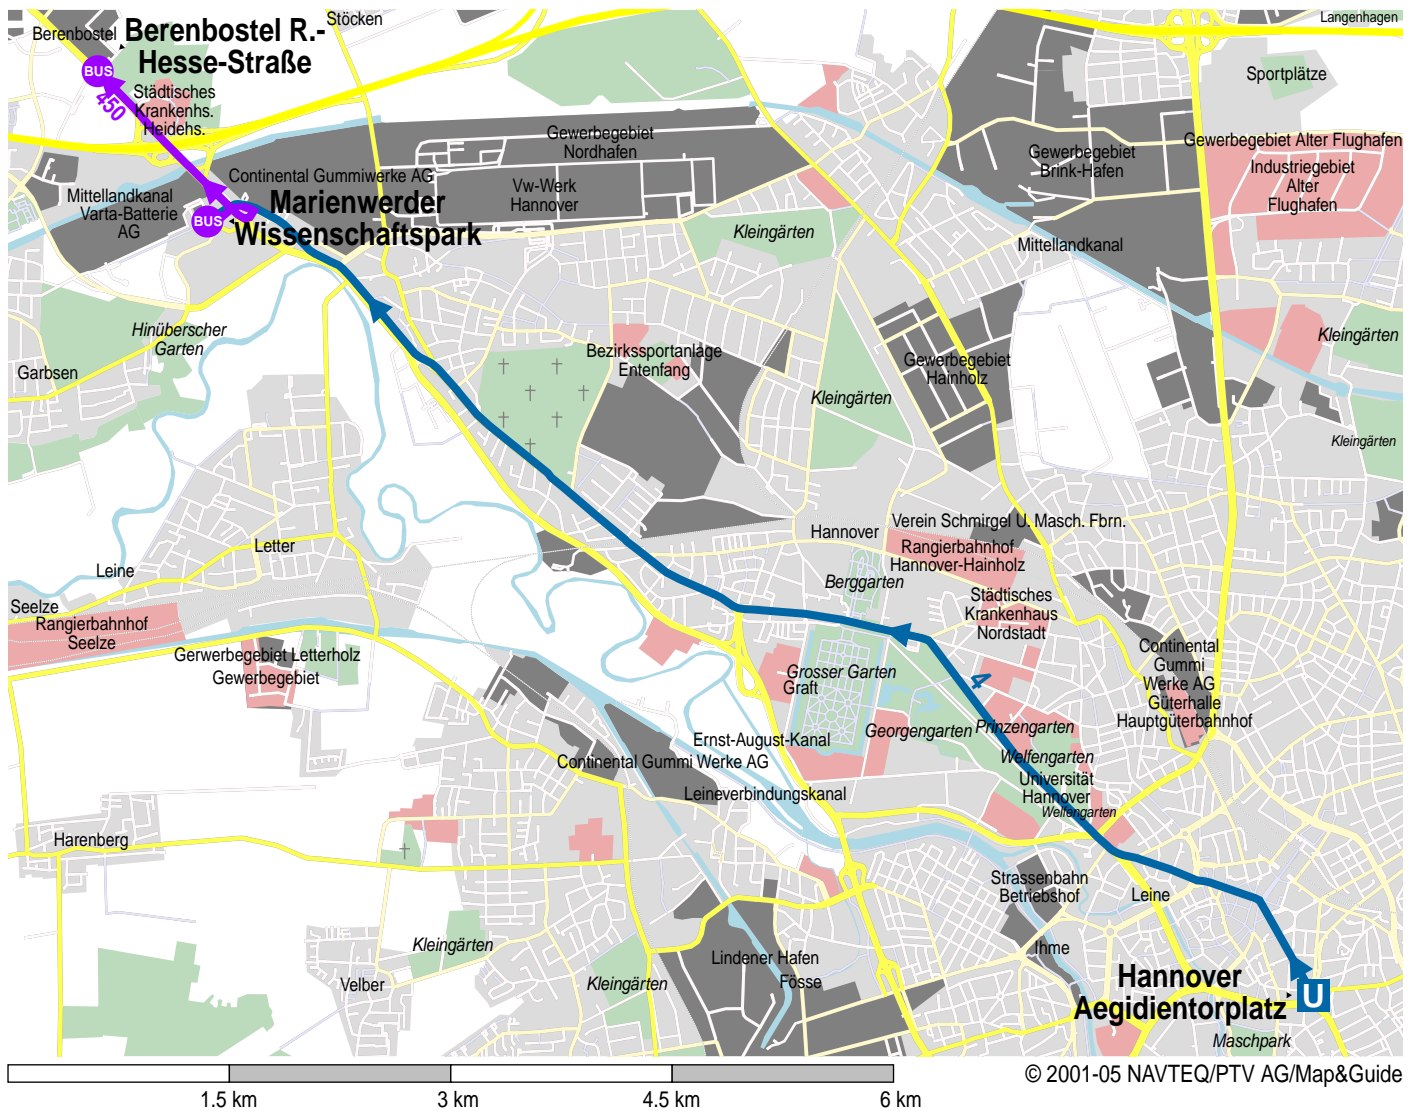

Ganz einfach und schnell zu erreichen in Garbsen

Aus Fahrtrichtung Berlin: BAB Anschluss Garbsen Ost.
Aus Fahrtrichtung Dortmund: BAB Anschluss Hannover-Herrenhausen.
Richtung Nienburg, B6.
Gute Erreichbarkeit mit öffentlichen Verkehrsmitteln: Stadtbahn Linie 4, Buslinien 440/450.

Öffnungszeiten Bistro in
der GOURMET-KOCHSCHULE:
Werktags 12.00 - 15.00 Uhr

Öffnungszeiten Möbel HESSE:
Mo - Sa 10.00 - 19.00 Uhr

Weg von Hannover Aegidientorplatz nach Berenbostel R.-Hesse-Straße

-  Bus
-  Fußweg
-  Stadtbahn
-  U-Bahn
-  Bus

1.  Stadtbahn 4 Hannover Aegidientorplatz → Marienwerder Wissenschaftspark
2.  Bus 450 → Marienwerder Wissenschaftspark → Berenbostel R.-Hesse-Straße

bei
bulthaupt Hannover
COR + interlücke by HESSE
Aegidientorplatz 1
30159 Hannover
Telefon 0511-6909170
Telefax 0511-321707
www.gourmet-kochschule.de
eMail: info@gourmet-kochschule.de

So finden Sie uns

Ganz einfach und schnell zu erreichen am Aegi

In Hannovers Zentrum, gegenüber Theater am Aegi.
Gute Erreichbarkeit mit öffentlichen Verkehrsmitteln.