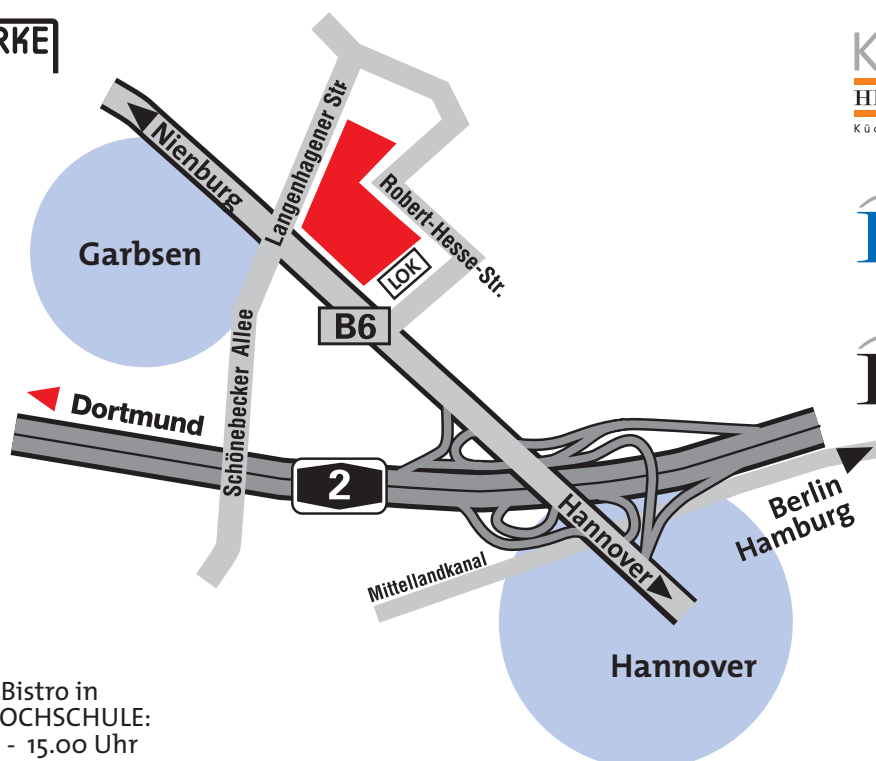

Ganz einfach und schnell zu erreichen in Garbsen

Aus Fahrtrichtung Berlin: BAB Anschluss Garbsen Ost.
Aus Fahrtrichtung Dortmund: BAB Anschluss Hannover-Herrenhausen.
Richtung Nienburg, B6.
Gute Erreichbarkeit mit öffentlichen Verkehrsmitteln: Stadtbahn Linie 4, Buslinien 440/450.

Öffnungszeiten Bistro in
der GOURMET-KOCHSCHULE:
Werktags 12.00 - 15.00 Uhr

Öffnungszeiten Möbel HESSE:
Mo - Sa 10.00 - 19.00 Uhr

Weg von Hannover Aegidientorplatz nach Berenbostel R.-Hesse-Straße

-  Bus
-  Fußweg
-  Stadtbahn
-  U-Bahn
-  Bus

1.  Stadtbahn 4 Hannover Aegidientorplatz → Marienwerder Wissenschaftspark
2.  Bus 450 → Marienwerder Wissenschaftspark → Berenbostel R.-Hesse-Straße

bei
bulthaupt Hannover
COR + interlücke by HESSE
Aegidientorplatz 1
30159 Hannover
Telefon 0511-6909170
Telefax 0511-321707
www.gourmet-kochschule.de
eMail: info@gourmet-kochschule.de

So finden Sie uns

Ganz einfach und schnell zu erreichen am Aegi

In Hannovers Zentrum, gegenüber Theater am Aegi.
Gute Erreichbarkeit mit öffentlichen Verkehrsmitteln.